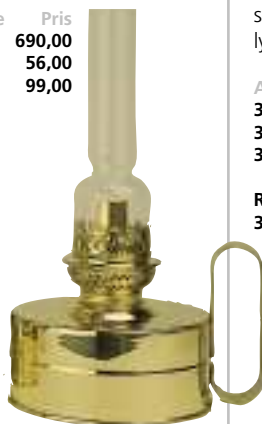

Høyde: 335 mm

Diameter fot: 175 mm

Art.nr.	Varebeskrivelse	Pris
35652	Køyelampe	1 139,00
35260-1	Reserveglass	50,00
35206	Veke	55,00

#### Reservedeler

35620-1	Glass, kardangopp. lampe	85,00
35202	Veke, 25 mm	27,00

**Bordlampe junior - olje**

Bordlampe for olje i lakkert messing (lampen har både glass og kuppel).

Høyde: 270 mm  
Diameter: 100 mm

Art.nr.	Varebeskrivelse	Pris
35162	Bordlampe junior	829,00
35201	Veke	14,00

**Reservedeler**

35162-1	Reservekuppel	139,00
35260-1	Glass, 6" x 130	50,00
35260-2	Brenner 6"	229,00

**Bysselampe - olje**

Lampe laget i behandlet messing. Kan brukes både som bordlampe og vegglampe. For lampeolje.

Bredde: 170 mm  
Høyde: 290 mm

Art.nr.	Varebeskrivelse	Pris
35650	Bysselampe	690,00
35625-1	Reserveglass	56,00
35204	Veke	99,00

**Bordlampe - stearinlys**

Laget av messing. Tung messingfot med pen glasskuppel. En innvendig fjær presser lyset opp så det alltid brenner i samme høyde til lyset er oppbrukt.