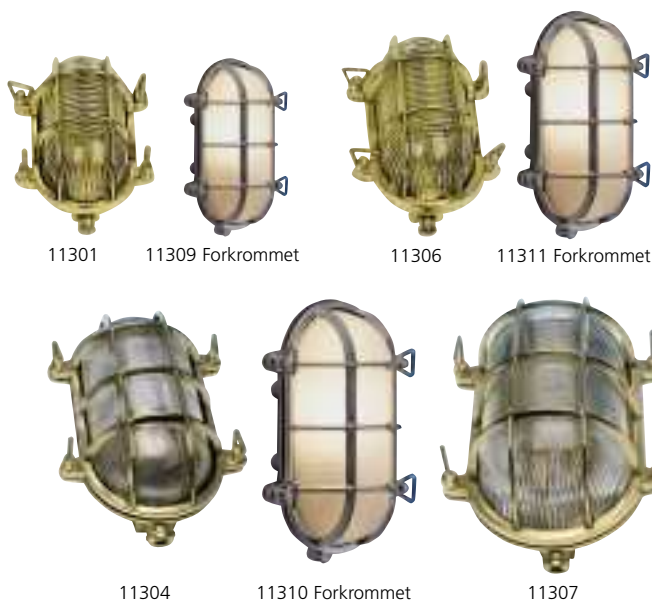

Skilpaddelampe, oval - elektrisk

Laget av messing.
Pære: E27, maks 60 W.
Spennning: 12V/24V/220V.

Art.nr.	Lengde	Bredde	Pris
11301	175 mm	130 mm	439,00
11309	175 mm	130 mm Forkrommet	569,00
11306	195 mm	135 mm	519,00
11311	195 mm	135 mm Forkrommet	669,00
11304	235 mm	165 mm	749,00
11310	235 mm	165 mm Forkrommet	939,00
11307	262 mm	195 mm	769,00