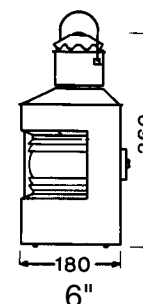

Reservedeler

35210-2	Brenner 5"	159,00
35310-2	Brenner 10"	205,00
35210-1	SE SIDE 14.7 Reserveglass	39,00
35310-1	SE SIDE 14.7 Reserveglass	79,00
35209	Festebrakett til 4" lanterne	65,00
35309	Festebrakett til 6" lanterne	65,00