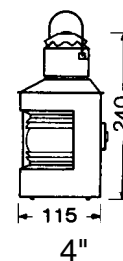

Reservedeler

35210-2	Brenner 5"	159,00
35310-2	Brenner 10"	205,00
35210-1	SE SIDE 14.7 Reserveglass	39,00
35310-1	SE SIDE 14.7 Reserveglass	79,00
35209	Festebrakett til 4" lanterne	65,00
35309	Festebrakett til 6" lanterne	65,00