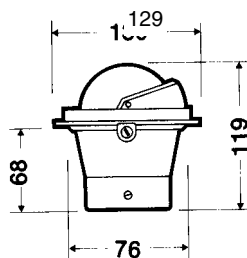

BA1/BZ1

ARTICA og ZENITH-serien.

- For nedfelling
- Rosediameter 2 3/4" (70 mm) eller 3" (80 mm)
- Innebygget kompensator
- Innebygget 12V belysning
- Anti-refleks behandlet
- 5° inndeling
- Beregnet for motor- og seilbåter

Art.nr.	Varebeskrivelse	Pris
03211	Rosediameter 2 3/4"	895,00
03221	Rosediameter 3"	1 159,00

03211