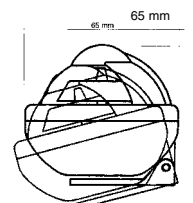

BC2

COMET-serien.

Rosediameter 2" (50 mm)

Art.nr.	Varebeskrivelse	Pris
03252	Sort	295,00
03254	Grått	295,00