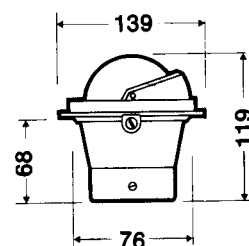

BA1/BZ1

ARTICA og ZENITH-serien.

- For nedfelling
- Rosediameter 2 3/4" (70 mm) eller 3" (80 mm)
- Innebygget kompensator
- Innebygget 12V belysning
- Anti-refleks behandlet
- 5° inndeling
- Beregnet for motor- og seilbåter

Art.nr.	Varebeskrivelse	Pris
03211	Rosediameter 2 3/4"	895,00
03221	Rosediameter 3"	1 159,00

03211

03221

BS1/BS2

STELLA-serien.

- Rosediameter 2 1/2" (65 mm)
- Patentert luftboble - felle
- Anti-refleks behandlet glass
- 5° inndeling

Art.nr.	Varebeskrivelse	Pris
03241	Sort	498,00
03242	Sort med monteringsbøyle	498,00
03243	Grått med monteringsbøyle	498,00

BC1

COMET-serien.

Rosediameter 2" (50 mm)

Art.nr.	Varebeskrivelse	Pris
03251	Sort	285,00
03253	Grått	285,00

BC2

COMET-serien.

Rosediameter 2" (50 mm)

Art.nr.	Varebeskrivelse	Pris
03252	Sort	295,00
03254	Grått	295,00

BU3

URANIA-serien.

- Rosediameter 4" (100 mm)
- Innebygd kompensator
- Innebygd 24 V belysning (03260)
- Innebygd 12 V belysning (03259)
- Anti-refleks behandlet glass
- 5° inndeling

Art.nr.	Pris
03259	1 729,00
03260	1 729,00

BA2/BZ2

ARTICA- og ZENITH-serien.

- Med monteringsbøyle
- Rosediameter 2 3/4" (70 mm) eller 3" (80 mm)
- Innebygget kompensator
- Innebygget 12V belysning
- Anti-refleks behandlet glass
- 5° inndeling
- Beregnet for motor- og seil-båter

Art.nr.	Varebeskrivelse	Pris
03212	Rosediameter 2 3/4"	998,00
03222	Rosediameter 3"	1 199,00
03213	Rosediameter 2 3/4", grått	998,00

Altair 2

ALTAIR-serien.

- Frontavlesning
- Rosediameter 3" (80 mm)
- Innebygget 12V belysning
- 5° inndeling
- Beregnet for motor- og seilbåter

Art.nr.	Pris
03232	1 199,00

03212/03213

03222