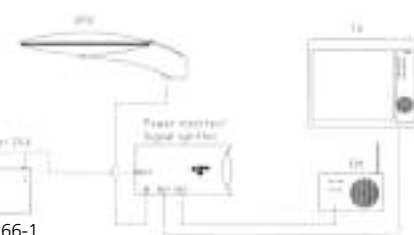

Lav profil. Leveres med 12V strømtilkoblingsenhet, antennekontakt og 5 meter kabel.

Art.nr. 13585 0,5W 40MA Pris 1 390,00