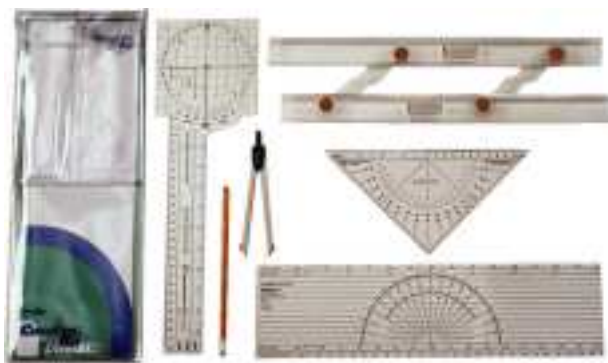

Kartsett Davis NYHET

Kartsett. Inneholder kurslinjal, kurssetter, triangel, parallellforskyver, stikkpasser og blyant. Leveres i et kraftig plastetui med instruksjonshefte.

Art.nr.	Mål etui	Pris
03299	146 x 413 mm	599,00