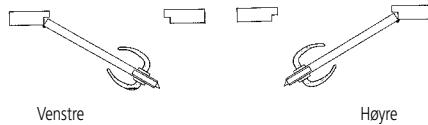

Innfellings låser