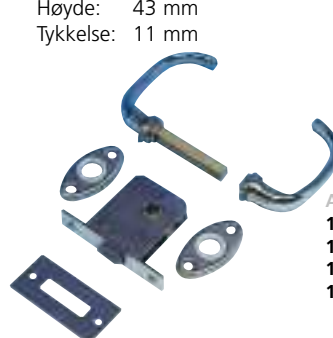

Låsen består av låsekasse med to nøkler, to dørskilt og vrider.

Dim.frontplate: 133 x 15 mm
Dim.låsekasse: 93 x 45 mm

Utfresingsmål:
Dybde: 42 mm
Høyde: 94 mm
Tykkelse: 12 mm

Kan ikke låses.

Låsen består av låsekasse, to ovale dørskilt og vrider.
Dim.frontplate: 80 x 15 mm
Dim.låsekasse: 45 x 55 mm

Utfresingsmål:
Dybde: 55 mm
Høyde: 43 mm
Tykkelse: 11 mm

Komplett sett som leveres i eske.

Art.nr. 18220 Høyre (blisterpakning) Pris 745,00
18225 Venstre (blisterpakning) 698,00

Art.nr. 18070 Høyre (blisterpakning) Pris 825,00
18075 Venstre (blisterpakning) 798,00

Art.nr. 18210 (blisterpakning) Pris 385,00

Art.nr. 18080 Venstre, med vrider Pris 789,00
18081 Høyre, med vrider 789,00
18082 Venstre, med nøkkel 649,00
18083 Høyre, med nøkkel 649,00
Utfresingsmål:
Dybde: 56 mm
Høyde: 94 mm
Tykkelse: 12 mm

Dørlås

Innfellbar dørlås i forkrommet messing.

Låsen består av: • låsekasse
• to dørskilt (110 og 56 mm)
• vrider (Ø = 55 mm)

Art.nr. 18085 Beskrivelse Dørlås Razeto (24/29) Pris 1 190,00

Utenpåliggende skyvedørlås