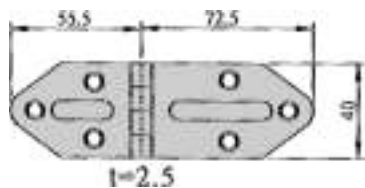

Hengsel polert 127 x 40 mm

Syrefast stål, høyglanspolert. Blisterpakket.

Art.nr.	Beskrivelse	Pris
37161	Hengsel polert 127 x 40 mm	49,00