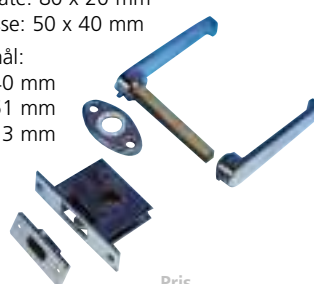

Art.nr. 18125 (blisterpakning) Pris 560,00

Utenpåliggende dørlås

Kan låses. Låsen består av låsekasse med to nøkler, ett dørskilt og vrider.

Dim.låsekasse: 113 x 46 mm

WC-låser

Utenpåliggende WC-lås. Kan låses fra innsiden. Låsen består av låsekasse, ett ovalt skilt og vrider (Taiwan type).

Dim.låsekasse: 95 x 55 mm

Kan låses fra innsiden. Låsen består av låsekasse, ett ovalt dørskilt og vrider.

Dim.låsekasse: 70 x 45 mm