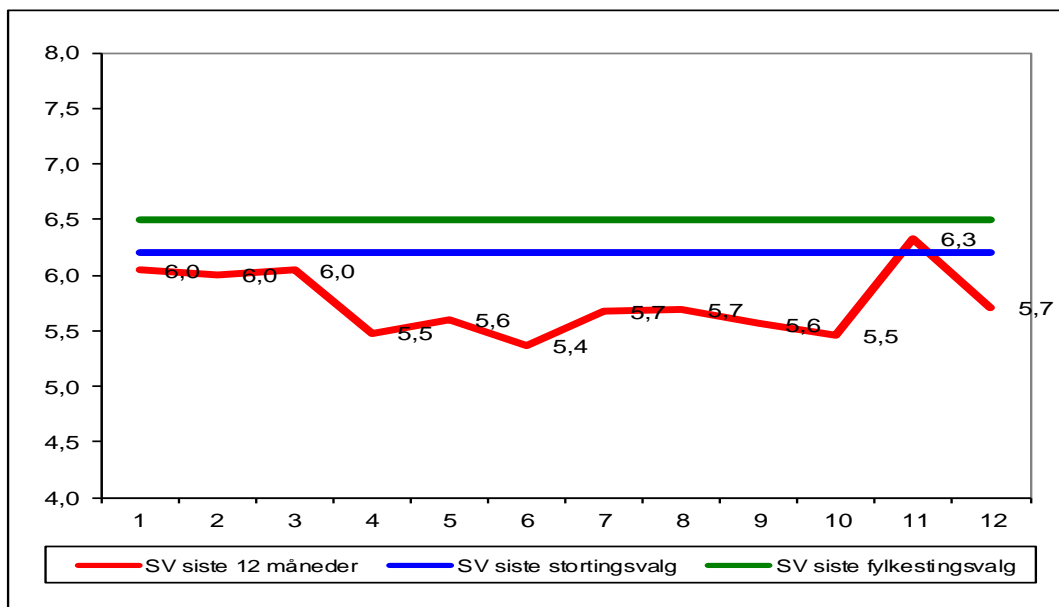

# Gjennomsnitt av meningsmålinger (stortingsvalg), april 2011

## Sosialistisk Venstreparti